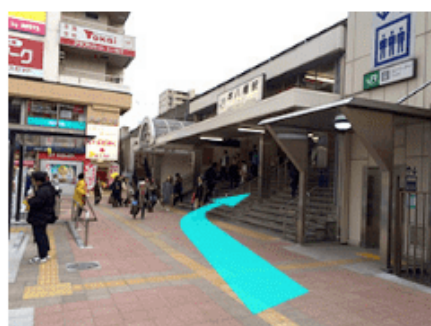

京成線 京成八幡駅から当院までのご案内

京成線を降りて、ホームのエスカレータ・階段を上ると改札口です。
改札口を出たら左に曲がり、階段を降ります。

駅舎を出たら直進すると、踏切の道を右に曲がります。
直進すると国道14号線とのスクランブル交差点があります。

交差点を渡って、さらに真っ直ぐでJR本八幡駅 北口のロータリーとなりますので駅舎に入ります。

R本八幡駅北口の階段を上って、左前方に進むと本八幡駅 南口に出られます。