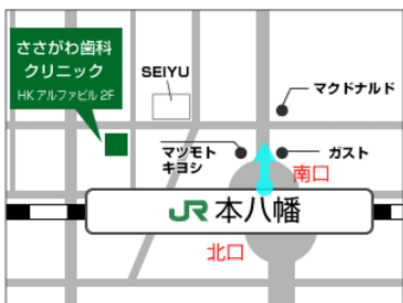

JR本八幡駅から当院までのご案内

JR総武線各駅停車から下車し、階段・エスカレータで降りると、改札口があります。
改札口を出て左に曲がると、JR本八幡駅 南口です。

南口には左右に階段があり、降りると本八幡駅 南口のロータリーです。
左手にマツモトキヨシ、右手にガストがありますね。

ロータリーから垂直にまっすぐ行くと、右手にマクドナルド。その十字交差点を左に曲がります。

左に曲がると前方・右に、西友が見えますので、直進します。
西友を右手にさらに直進すると、次の角の前方に当院があります。

1階はフグ料理「玄品ふぐ」さん。 当院は、正面階段を上って2階です。